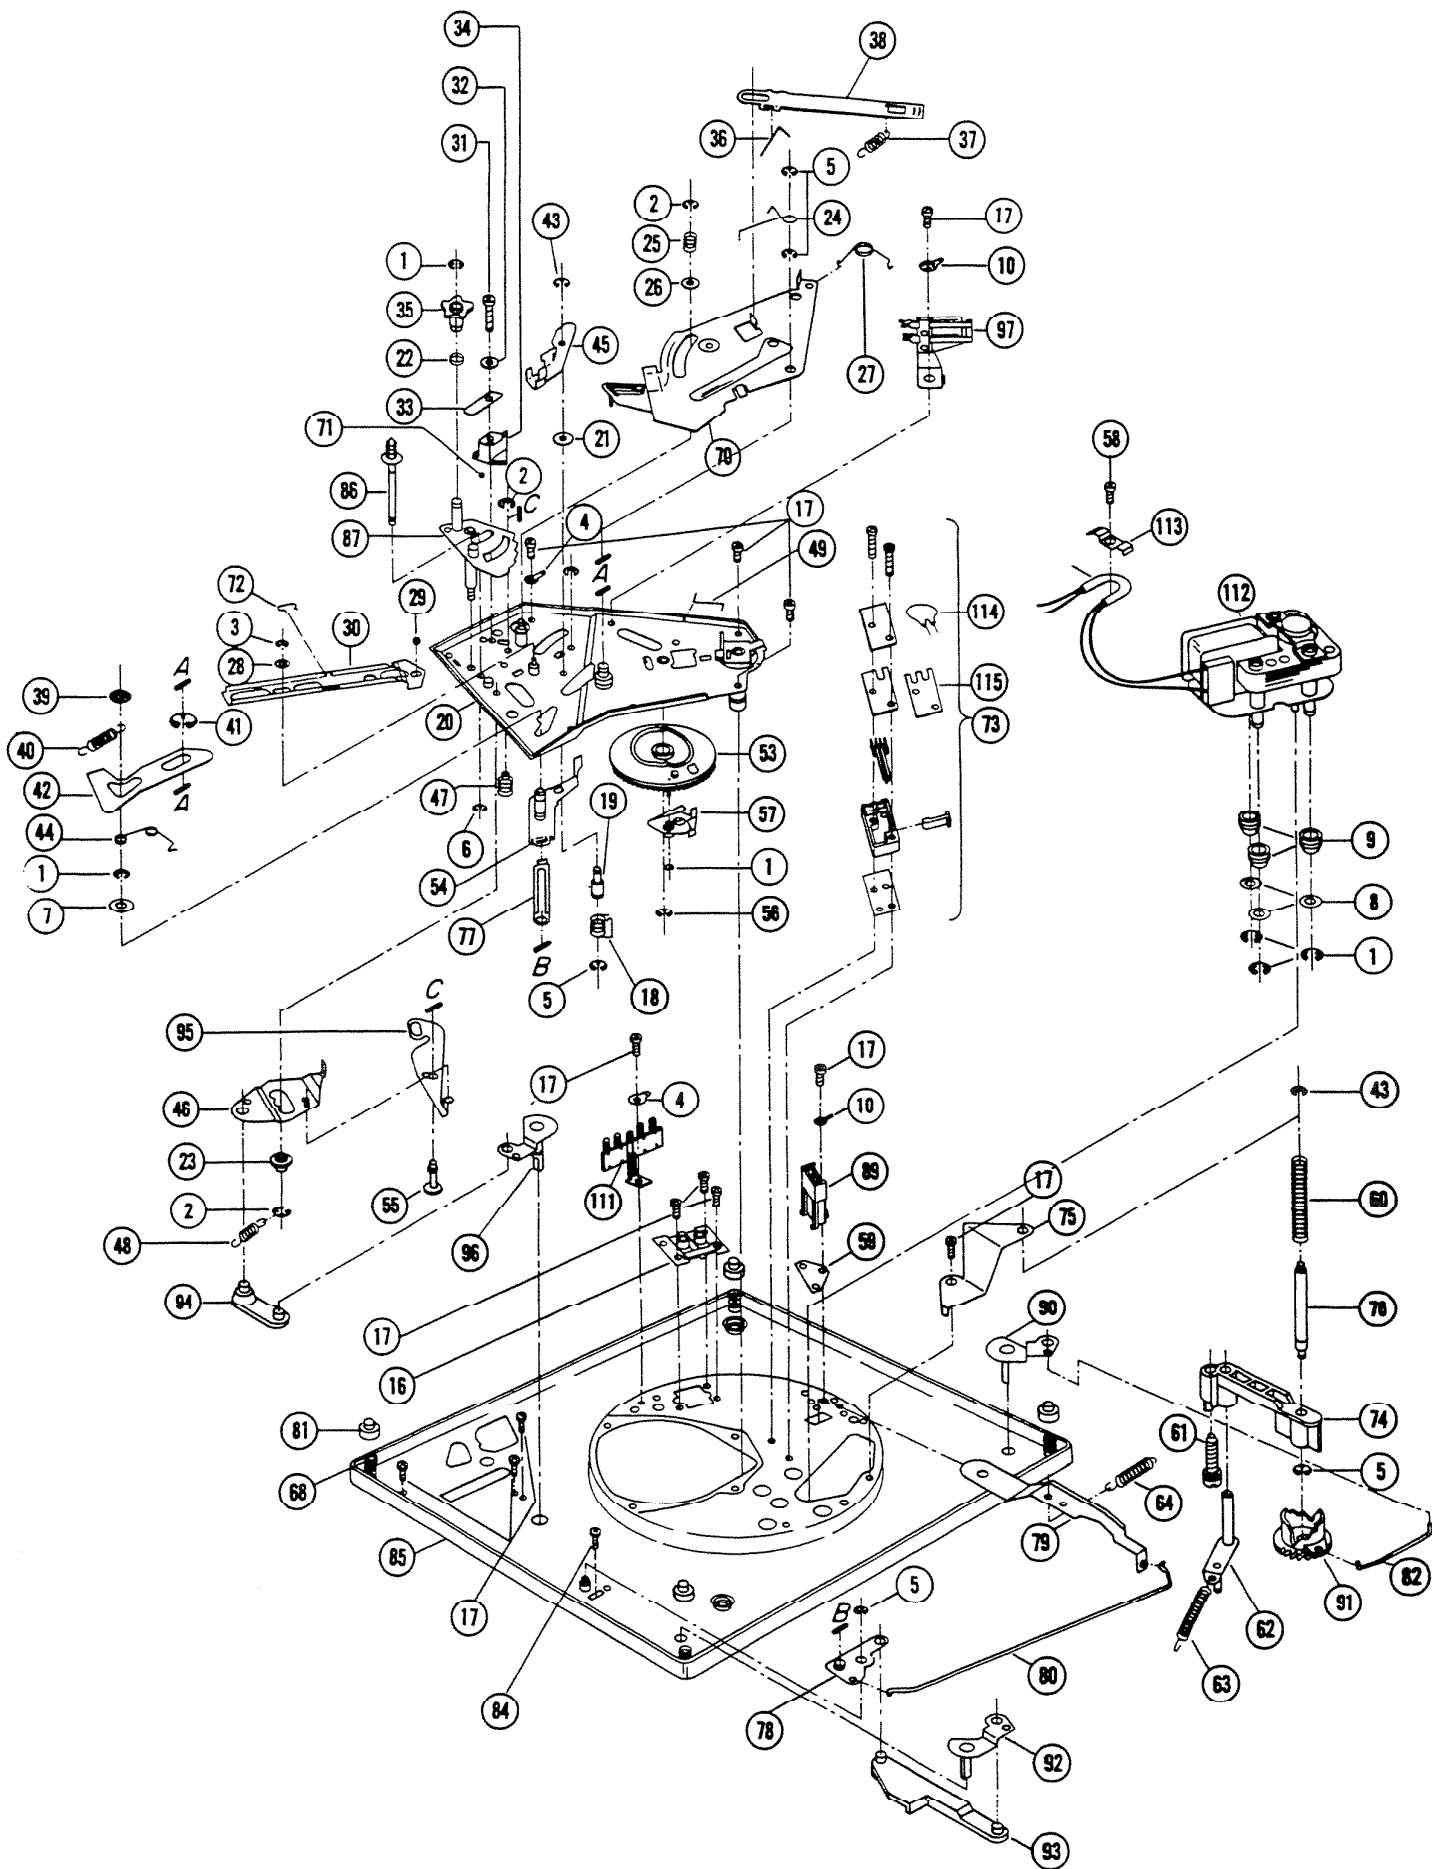

Ref. No.	NuTone Part No.	BSR Part No.	Description
72	5319-A	A105901	Activating Slide Spring
73	5322-A	B108285	Switch Ass'y.
74	5323-A	B106021	Speed Change Arm
75	5324-A	A106034	Speed Change Bracket
76	5325-A	A108589	Raising Spindle
77	5331-A	A106134	Reject Link
78	5332-A	A106193	Reject Plate Ass'y.
79	5338-A	A106129	Switch Lever
80	5339-A	A106405	Switch Link
81	5352-A	A106089	Spring Cup
82	5728-A	B112159	Speed Change Link
83	5729-A		P. U. Lead & Sleeve Ass'y.
84	5730-A	A105268	Screw Type B.T. #4 - 24 x 9.5 Rec. Pan Hd.
85	5731-A	B113132	Main Plate Sub Ass'y.
86	5732-A	A113121	P. U. Raising Spindle Ass'y.
87	5733-A	B113120	Quadrant Ass'y.
88	5734-A	A108514	Screw Type B, #2 x 4.5 Rec. Pan Hd.
89	5735-A	A111516	Molex Plug
90	5736-A	A113128	Control Plate Riv. Ass'y. (Speed Change)
91	5737-A	B112234	Raising Cam
92	5738-A	A113129	Control Plate Riv. Ass'y. (Stop/Start/Auto)
93	5739-A	A113096	Reject Slide
94	5740-A	A112152	Selector Connecting Link
95	5741-A	A112167	Cut-off Slide
96	5742-A	A113130	Control Plate Riv. Ass'y. (Size Selector)
97	5743-A	A112253	Muting Switch Ass'y.
98	5744-A	B113131	Control Arm Ass'y.
99	5745-A	D113106	Turntable Moulding
100	5746-A	A113462	Control Knob Ass'y.
101	5747-A	A113095	Pick-Up Clip
102	5748-A	A113123	Escutcheon Trim
103	5749-A	C113092	Escutcheon
104	5750-A	A113441	Cue Assembly
105	5751-A	D113091	Control Housing
106	5752-A	A113094	Nut
107	5753-A	A113124	Circlip
108	5754-A	B113105	Pick-Up Hinge
109	5755-A	A113355	Pick-Up Body Sub Ass'y.
110	5756-A	B112486	Pick-Up Head
111	5757-A	A106206	Tag Mounting Strip
112	5758-A		Two Pole Motor Ass'y. & Sleeving
113	5759-A	A102718	Cable Clamp
114	5760-A	A106970	Capacitor
115	5761-A	A108184	Switch Cover (Used w/ Pop Filter)
116	5762-A	B111153	T. T. Centre Disc.
117	5763-A	A106573	Screw Type 6 B.A. x 4.5 Rec. C'Sunk Hd.
118	5764-A	A108797	Screw Type B #4 x 4.5 Rec. Pan Hd.
119	5765-A	A113104	Set Down Adjuster
120	5766-A	A106775	Adapter Plate
121	5767-A	A105265	Screw Type B.T. #4 - 24 x 4.5 Rec. Pan Hd.
122	5768-A	A09-370	Pick-Up Tube
123	5769-A	A09-144	P. U. Pivot Screw
124	5770-A	A09-142	Balance Indicator
125	5771-A	A017012	Screw (Set Down)
126	5772-A	A09-328	Cueing Knob
127	5773-A	A09-388	Retaining Spring
128	5774-A	A09-340	Spring (Set Down)
129	5775-A	A09-352	Thrust Washer
130	5776-A	A09-456	Locknut (P. U. Spindle)
131	5777-A	A09-145	P. U. Balance Screw
132	5778-A		Spring (P. U. Balance)
133	5801-A	TC11MO	Cartridge
134	5802-A	T3MD	Needle Stylus
135	5086-A	A106745	Pick-Up Lead
136	5893-A	A113137	178mm - 3mm P.V.C. Sleeving