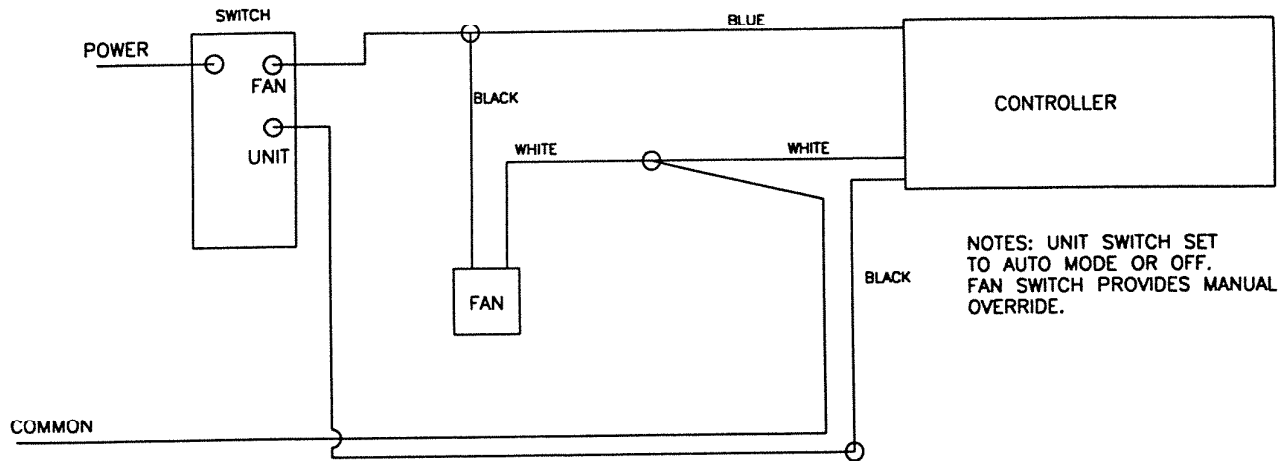

Q2-110H

Outlet Box Assy - 89526-000
Outlet Box - 89537-000
Plug Receptacle - 10034-000
PC Board Assy - 89538-000
Louver - 65060-000
Power Unit Assy - 86326-000
Motor - 86322-000
Blower Wheel - 8900A-000
Grille Assy - 84607-000
Spring Set - 0448A-000
Hanger Bars - 44388-000

QT110H

3/26/96 ALS

SMARTSENSE FAN TWO SWITCH APPLICATION

SMARTSENSE FAN 1 SWITCH APPLICATION