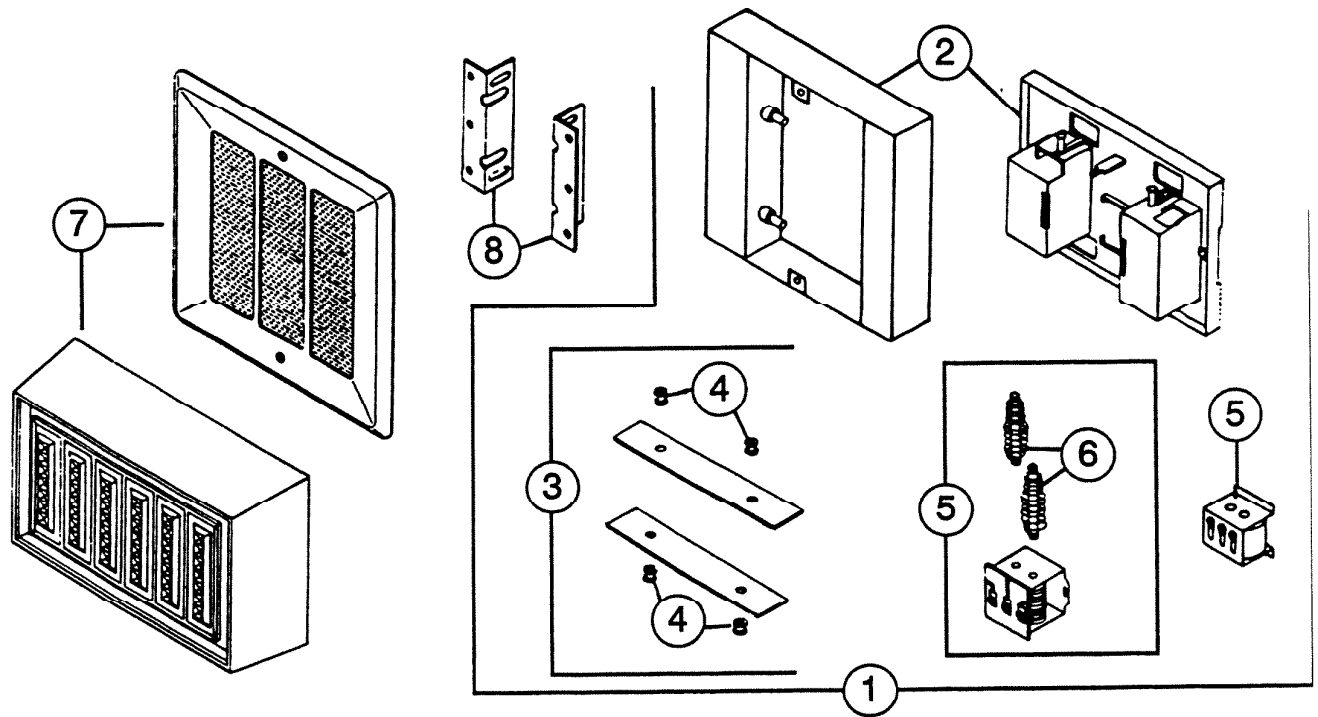

# PARTS LIST

EFFECTIVE DATE	MODEL NUMBER	PRODUCT GROUP
SEPTEMBER 1994	L-15, LA-15 REVISED LA-15WL NEW	CHIME

REF.	ORIGINAL PART NO.	*PART DESCRIPTION	MODEL USED ON	CURRENT REPLACEMENT PART NO.
1	03959	MECHANISM ASSEMBLY	L-15	Void - not avail.
	63560		LA-15	63560-000
2	01373	BASE	L-15	Void - not avail.
	63561		LA-15	63561-000
3	69551	REED SET (1RH -1LH)	L-15	Void - not avail.
	69669		LA-15	69669-000
4	69552	GROMMET SET - 6	L-15	69691-000
	69683		LA-15	69683-000
5	69664	POWER UNIT WITH PLUNGERS	L-15	Void - not avail.
	65048		LA-15	1133A-000