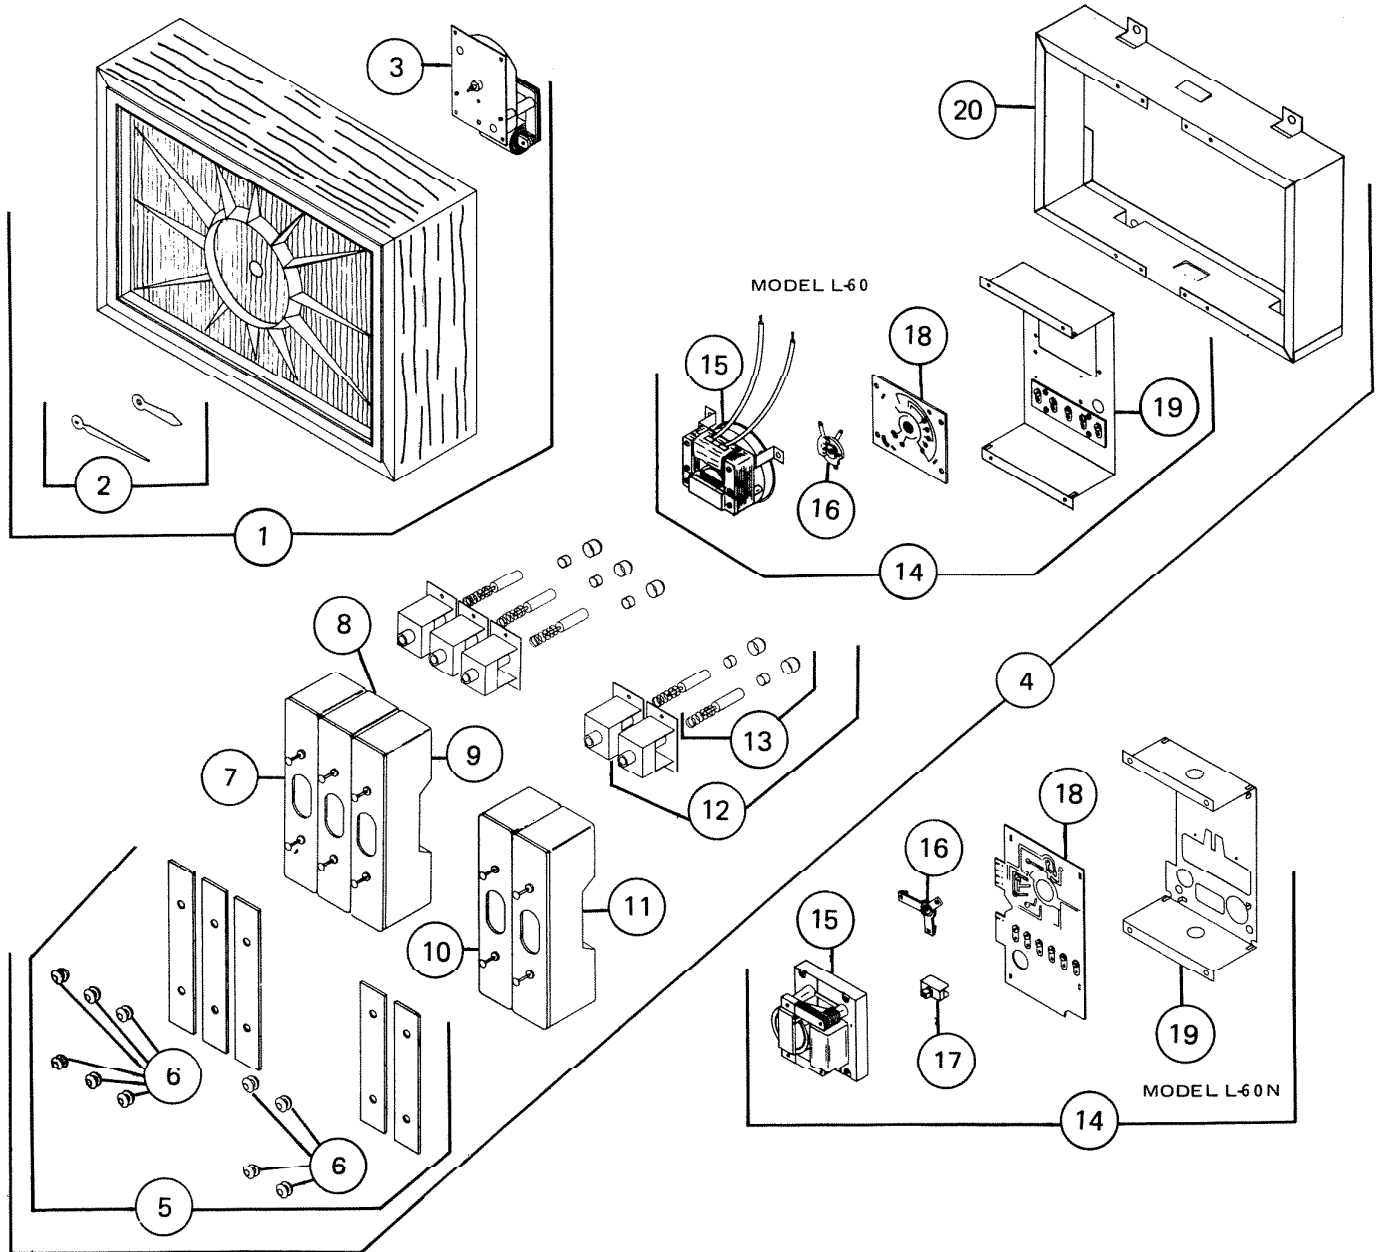

# PARTS LIST

EFFECTIVE DATE	MODEL	PRODUCT GROUP
AUGUST 1980	L-60, L-60N REVISED	DOOR CHIMES

REF.	ORIGINAL PART NO.	* PART DESCRIPTION	MODEL USED ON	CURRENT REPLACEMENT PART NO.
1	06995	COVER & GRILLE ASSEMBLY	L-60, L-60N	VOID – NOT AVAILABLE
	06996			
		(PLEASE SEE OTHER SIDE)		

**NuTone**

NOTE: Always order by current part number.

REF.	ORIGINAL PART NO.	* PART DESCRIPTION	MODEL USED ON	CURRENT REPLACEMENT PART NO.
2	69590	HAND SET	L-60, L-60N	VOID – NOT AVAILABLE
3	07005	CLOCK MECHANISM ASSEMBLY	L-60, L-60N	VOID – NOT AVAILABLE
4	06940	MECHANISM ASSEMBLY	L-60	VOID – NOT AVAILABLE
	08787		L-60N	
5	06550	REED SET – 5	L-60, L-60N	VOID – NOT AVAILABLE
6	07072	GROMMET SET – 6: 10 REQUIRED	L-60, L-60N	69697-000
7	06948	RESONATOR ASSEMBLY "S"	L-60, L-60N	VOID – NOT AVAILABLE
8	06944	RESONATOR ASSEMBLY "A"	L-60, L-60N	06944-000
9	06945	RESONATOR ASSEMBLY "C"	L-60, L-60N	VOID – NOT AVAILABLE
10	06946	RESONATOR ASSEMBLY "D"	L-60, L-60N	VOID – NOT AVAILABLE
11	06947	RESONATOR ASSEMBLY "G"	L-60, L-60N	VOID – NOT AVAILABLE
12	08749	POWER UNIT – 5 REQUIRED	L-60	VOID – NOT AVAILABLE
	08138		L-60N	
13	69577	PLUNGER SET – 2: 5 REQUIRED	L-60, L-60N	69628-000
14	-----	BASEPLATE ASSEMBLY	L-60	VOID – NOT AVAILABLE
	69589		L-60N	
15	06987	MOTOR MECH ASSEMBLY	L-60	VOID – NOT AVAILABLE
	08796		L-60N	69688-000
16	04425	ROTOR ASSEMBLY	L-60	VOID – NOT AVAILABLE
	08721		L-60N	08721-000
17	08724	SLIDE SWITCH	L-60N	69543-000
18	04531	TERMINAL BOARD ASSEMBLY	L-60	VOID – NOT AVAILABLE
	08791		L-60N	
19	06973	BASEPLATE	L-60	VOID – NOT AVAILABLE
	08790		L-60N	
20	06941	HOUSING ASSEMBLY	L-60, L-60N	VOID – NOT AVAILABLE