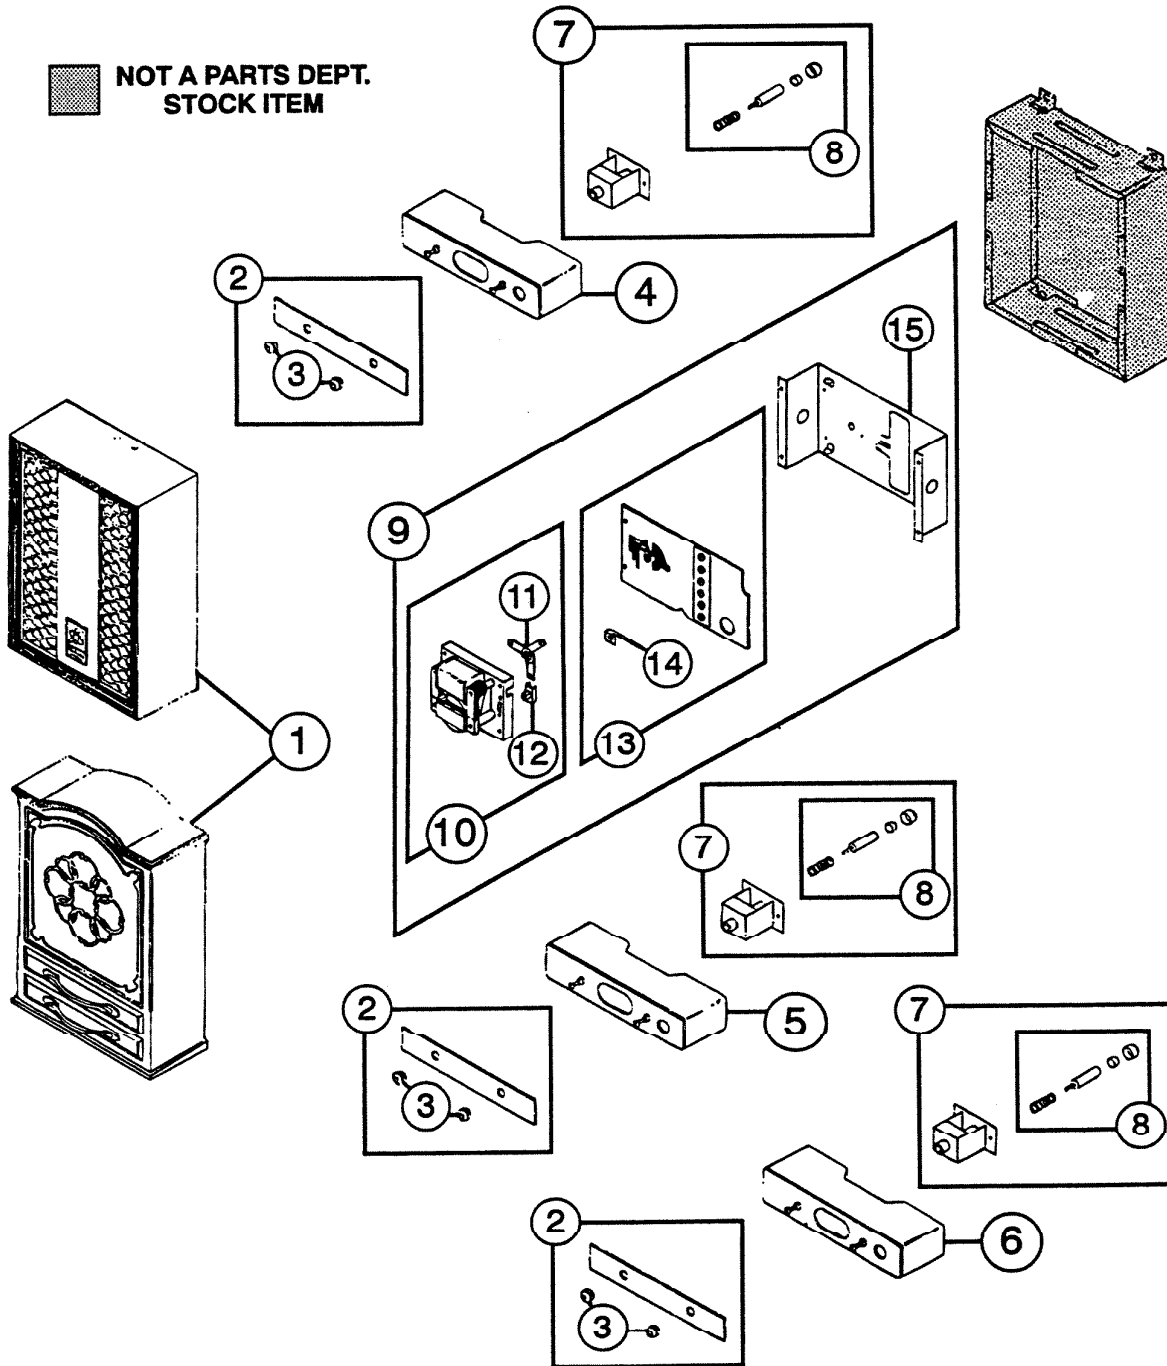

PARTS LIST

EFFECTIVE DATE	MODEL NUMBER	PRODUCT GROUP
AUGUST 1994	L-39, L-39N L-39NS, LB-39 REVISED	CHIME

 NOT A PARTS DEPT. STOCK ITEM

NuTone

NuTone
 Attn: Parts Department
 Madison & Red Bank Rds.
 Cincinnati, OH 45227-1599
 Phone: (513) 527-5426
 Fax: (513) 527-5173

REF.	ORIGINAL PART NO.	*PART DESCRIPTION	MODEL USED ON	CURRENT REPLACEMENT PART NO.	
1	06587	COVER	LIME OAK	L-39	Void - not avail.
	06588		WALNUT	L-39N	
	09690		BLOND ELM	L-39NS	
	09689		WALNUT	LB-39	
2	--	REED SET - 3 WITH GROMMETS	L-39	Void - not avail.	
	06549		L-39, L-39NS		
	06548		LB-39		
3	07072	GROMMET SET - 6	All Models	69691-000	
4	06944	RESONATOR "A"	All Models	Void - not avail.	
5	06949	RESONATOR "F"	All Models	Void - not avail.	
6	06943	RESONATOR "E"	All Models	Void - not avail.	
7	06964	POWER UNIT WITH PLUNGER	L-39	08137-000	
	08137		L-39N		
	09682		L-39NS		
	08137		LB-39		
8	--	PLUNGER SET - 3 Plungers, Caps, Springs, Bumpers	L-39	69628-000	
	69577		L-39N		
	69628		L-39NS, LB-39		
9	--	SUB-MECHANISM - Motor & P.C. Board Assembly	L-39	Void - not avail.	
	69580		L-39N		
	69655		L-39NS		
	69678		LB-39		
10	4411	MOTOR	L-39	Void - not avail.	
	5744		L-39N, L-39NS	Void - not avail.	
	06760				
	64187				LB-39
11	04425	ROTOR ARM ASSEMBLY	L-39	Void - not avail.	
	09721		L-39N, L-39NS		
	64173		LB-39		
12	08742	SLIDE SWITCH ASSEMBLY	All Models	69543-000	

↑

NOTE: Always order by current part number