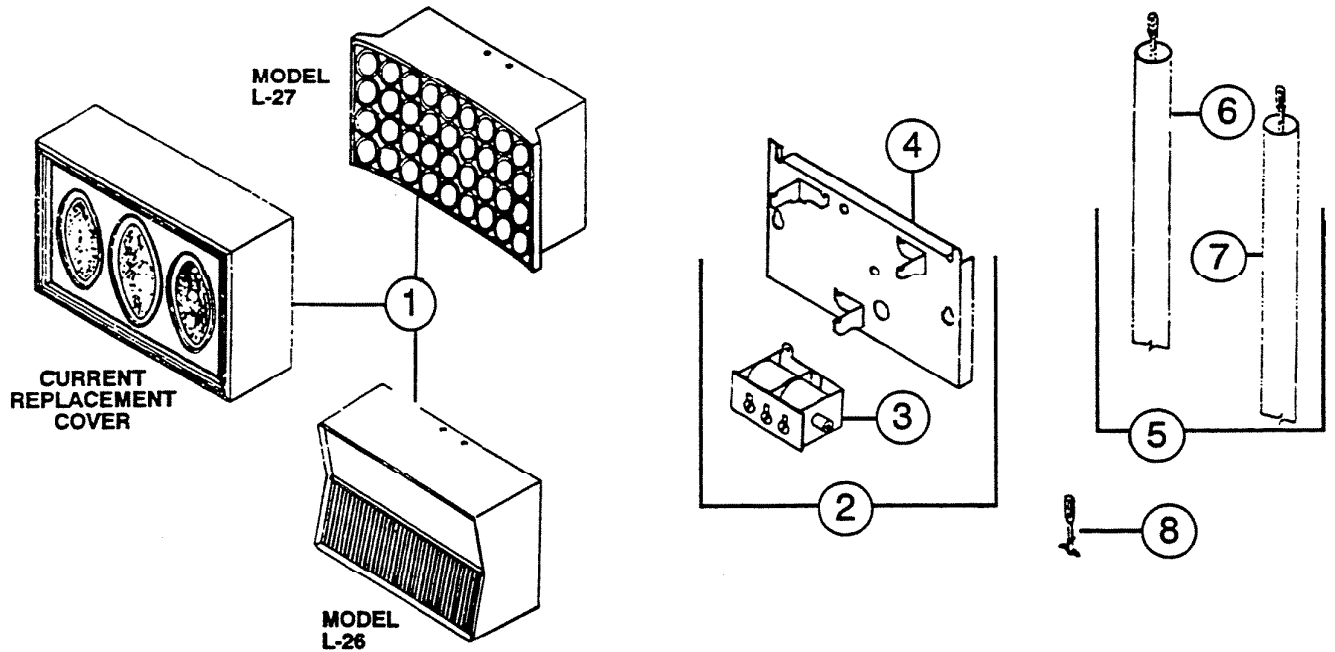

PARTS LIST

EFFECTIVE DATE	MODEL NUMBER	PRODUCT GROUP
SEPTEMBER 1994	L-26, L-27 REVISED	CHIME

REF.	ORIGINAL PART NO.	*PART DESCRIPTION	MODEL USED ON	CURRENT REPLACEMENT PART NO.
1	5358	COVER ASSEMBLY	L-26	Void - not avail.
	9009		L-27	
2	02654	MECHANISM ASSEMBLY	L-26, L-27	02654-000
3	1849	POWER UNIT WITH PLUNGERS	L-26, L-27	01849-000
4	2144	BASEPLATE	L-26, L-27	02144-005
5	3572	TUBE SET - 3	L-26, L-27	H9908-000
6	5737	TUBE - L.H.	L-26, L-27	Void - not avail.
7	5739	TUBE - R.H.	L-26, L-27	Void - not avail.
8	5749	TUBE HANGER SET - 4	L-26, L-27	69533-000