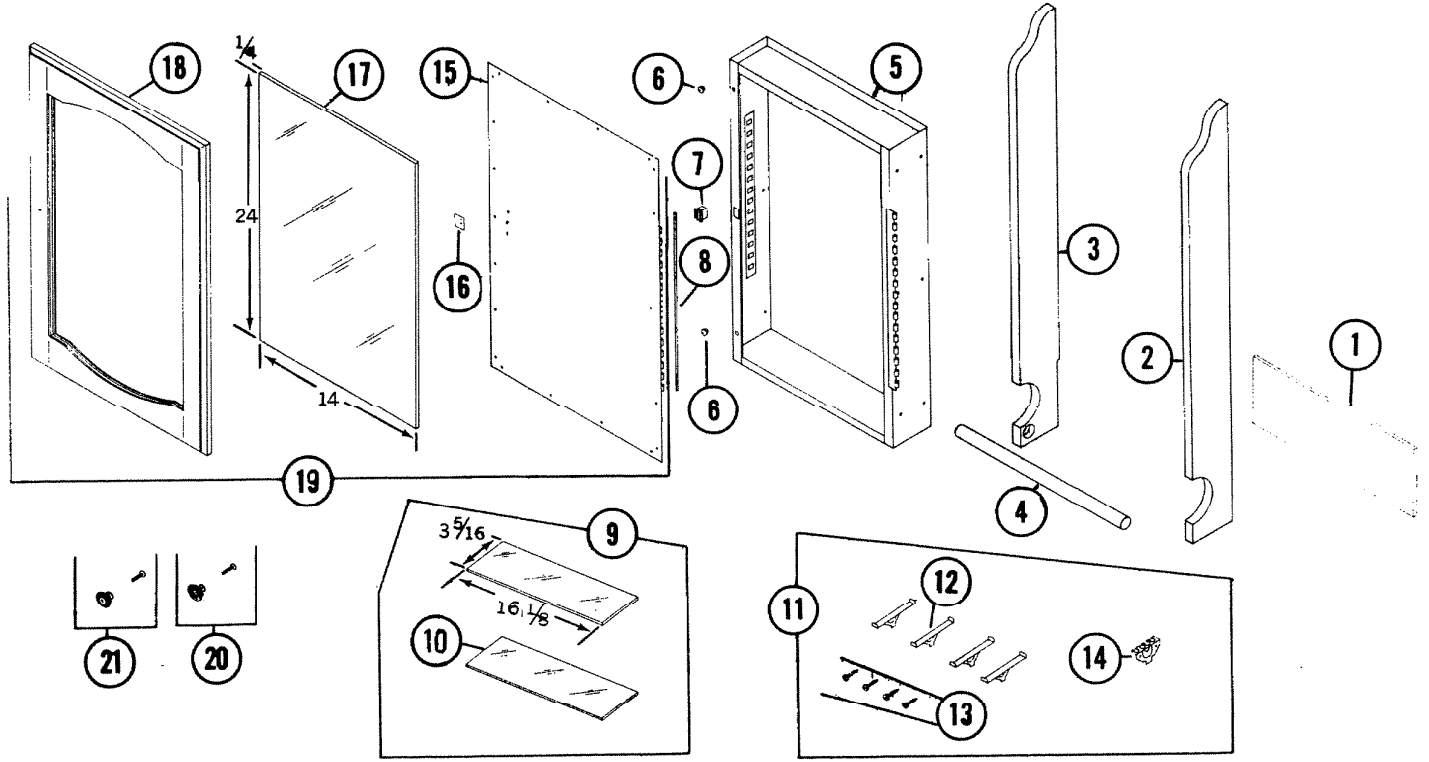

PARTS LIST

EFFECTIVE DATE	MODEL	PRODUCT GROUP
MAY 1978	DS-111, DS-112 NEW	BATH CABINET

REF.	ORIGINAL PART NO.	* PART DESCRIPTION	MODEL USED ON	CURRENT REPLACEMENT PART NO.	
1	94692	BACK BOARD	DARK OAK	DS-111	94692-A04
	94692		ANTIQUE WHITE OAK	DS-112	94692-A02
2	94690	SIDE R.H.	DARK OAK	DS-111	94690-A04
	94690		ANTIQUE WHITE OAK	DS-112	94690-A02
3	94691	SIDE L.H.	DARK OAK	DS-111	94691-A04
	94691		ANTIQUE WHITE OAK	DS-112	94691-A02
4	94693	DOWEL	DARK OAK	DS-111	94693-A04
	94693		ANTIQUE WHITE OAK	DS-112	94693-A02
5	94686	BODY ASSY.	DS-111 DS-112	94686-206	
6	2093A	BUMPER SET (2)	DS-111 DS-112	2093A-000	
7	90916	CATCH MAGNETIC	DS-111 DS-112	90916-000	
(PLEASE SEE OTHER SIDE)					

NuTone Division

ORDER PARTS FROM:
 Parts Department c/o NuTone Electrical, Limited
 2 St. Lawrence Ave., Toronto, Ontario, Canada M8Z5T8

NOTE: Always order by current part number.

REF.	ORIGINAL PART NO.	* PART DESCRIPTION	MODEL USED ON	CURRENT REPLACEMENT PART NO.
8	90075	HINGE PIN	DS-111	90075-000
			DS-112	
9	94709	SHELF BUNDLE (2 SHELF)	DS-111	94709-000
			DS-112	
10	94710	SHELF (1) 3 5/16" x 16 1/8"	DS-111	94710-000
			DS-112	
11	92266	HARDWARE SET	DS-111	92266-000
			DS-112	
12	90589	SHELF SUPPORT (1) 4 - REQUIRED	DS-111	90589-000
			DS-112	
13	69781	SCREW SET	DS-111	69781-000
			DS-112	
14	92264	TOOTHBRUSH HOLDER	DS-111	92264-000
			DS-112	
15	94698	DOOR BACK & HINGE ASSY.	DS-111	94698-206
			DS-112	
16	92150	STRIKE PLATE	DS-111	92150-000
			DS-112	
17	93058	<u>NOTE</u> MIRROR MIRROR MAY BE PURCHASED FROM LOCAL GLASS SHOP <u>SIZE</u> 1/4" x 14" x 24" PLATE	DS-111	93058-000
			DS-112	
18	94700	FRAME	DARK OAK	94700-000
	94701		ANTIQUE WHITE OAK	94701-000
19	2126A	DOOR ASSY.	DARK OAK	2126A-000
	2127A		ANTIQUE WHITE OAK	2127A-000
20	2148A	KNOB KIT	DS-111	2148A-000
21	2149A	KNOB KIT	DS-112	2149A-000