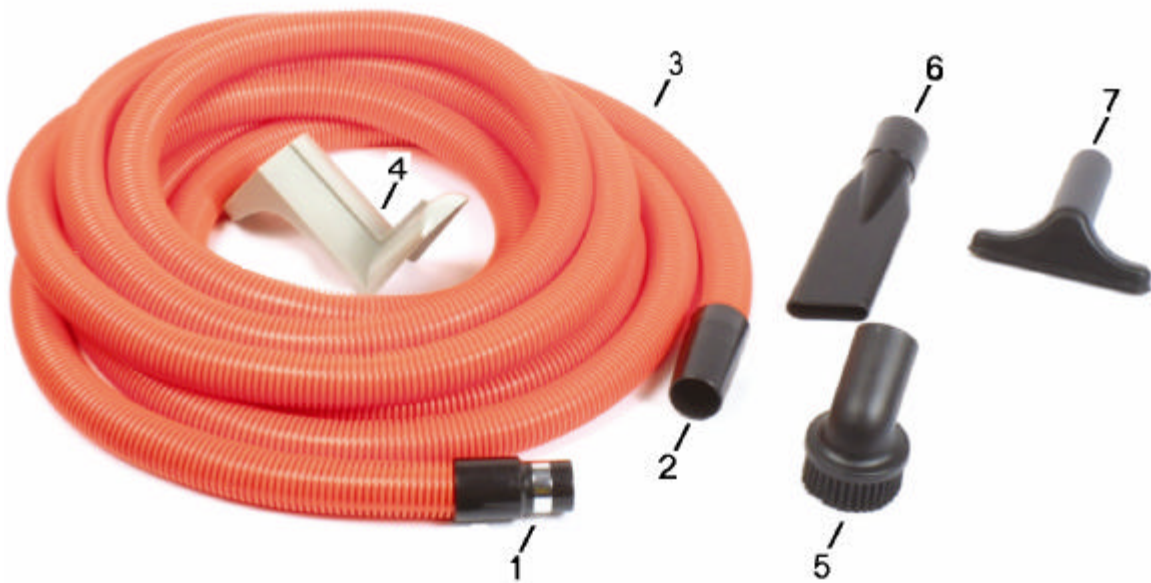

CK-140

<u>Item</u>	<u>Part No.</u>	<u>Part Name</u>
1.	0909B-000	Hose End Wall Cuff
2.	0910B-000	Hose End Tool Cuff
3.	0921B-000	30' Crushproof Hose
4.	0912B-000	Hose Hanger
5.	0913B-000	Dusting Tool
6.	0914B-000	Gulper Crevice Tool
7.	0915B-000	Upholstery Tool
8.	0920B-000	Mesh Caddy Bag (not shown)