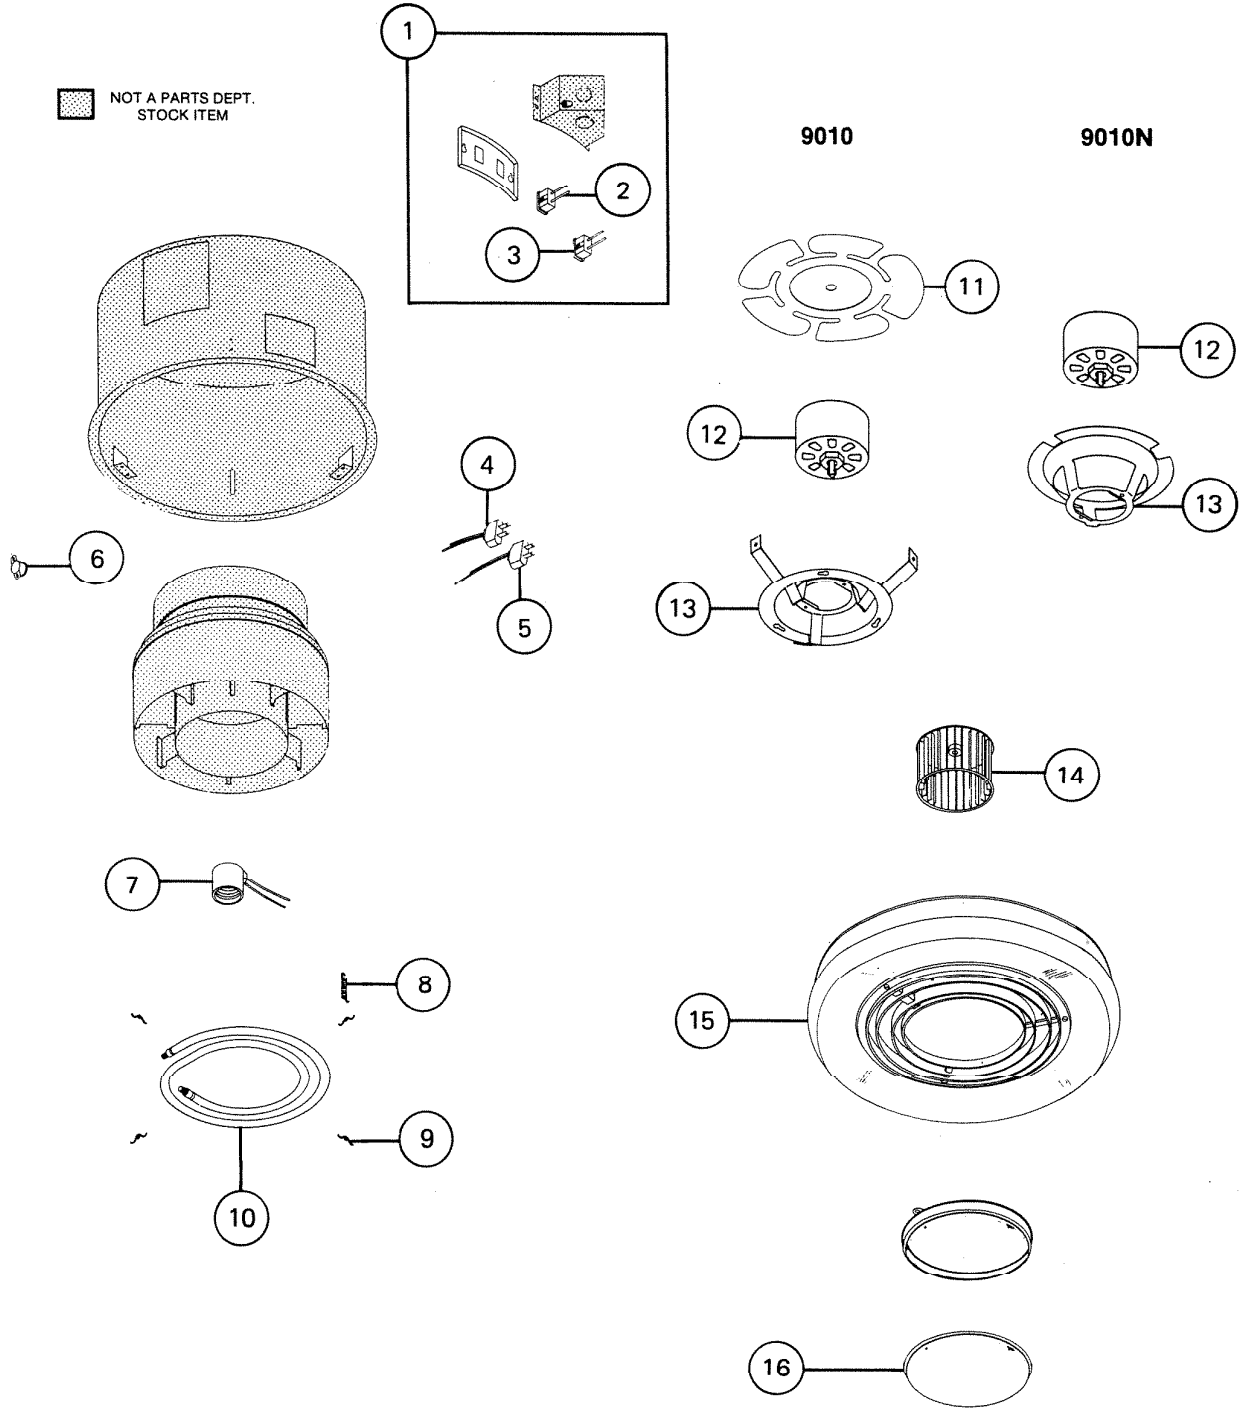

PARTS LIST

EFFECTIVE DATE	MODEL	PRODUCT GROUP
JAN. 1990	9010 9010N REVISED	HEATER

 NOT A PARTS DEPT. STOCK ITEM

REF.	ORIGINAL PART NO.	*PART DESCRIPTION	MODEL USED ON	CURRENT REPLACEMENT PART NO.	
1	18081	OUTLET BOX COVER ASSEMBLY	9010	VOID NOT AVAILABLE	
	20623		9010N		
2	18084	PLUG RECEPTACLE--BLACK	9010	VOID NOT AVAILABLE	
	20624		9010N		
3	18105	PLUG RECEPTACLE--WHITE	9010 9010N	56721-000	
4	18228	HEAT PLUG ASSEMBLY--WHITE	9010 9010N	18228-000	
5	18224	BROWN PLUG ASSEMBLY	9010	VOID NOT AVAILABLE	
	20658		9010N	20658-000	
6	16480	THERMAL PROTECTOR	9010	19871-000	
	18287		9010N	19865-000	
7	10433	LAMP SOCKET	9010	VOID NOT AVAILABLE	
	20653		9010N	52328-000	
8	16437	ELEMENT SPRING	9010	VOID NOT AVAILABLE	
	20655		9010N		
9	11318	ELEMENT HOOK	9010 9010N	VOID NOT AVAILABLE	
10	10593	ELEMENT--1475 WATTS	9010 9010N	10593-000	
11	16456	FAN BLADE ASSEMBLY--¼" Hub	9010	69288-000	
12	11313	MOTOR	For Fan Blade	9010	11313-SER
	20665		For Blower Wheel	9010N	20671-000
13	16493	MOTOR BRACKET	9010	VOID NOT AVAILABLE	
	20663		9010N		
14	16296	BLOWER WHEEL	9010N	16296-000	
15	18143	GRILLE ASSEMBLY--Less Bezel and Lens	9010 9010N	VOID NOT AVAILABLE	
16	18148	LENS ONLY--wo/Bezel	9010N	18148-000	

↑

**NOTE: Always order by
current part number.**