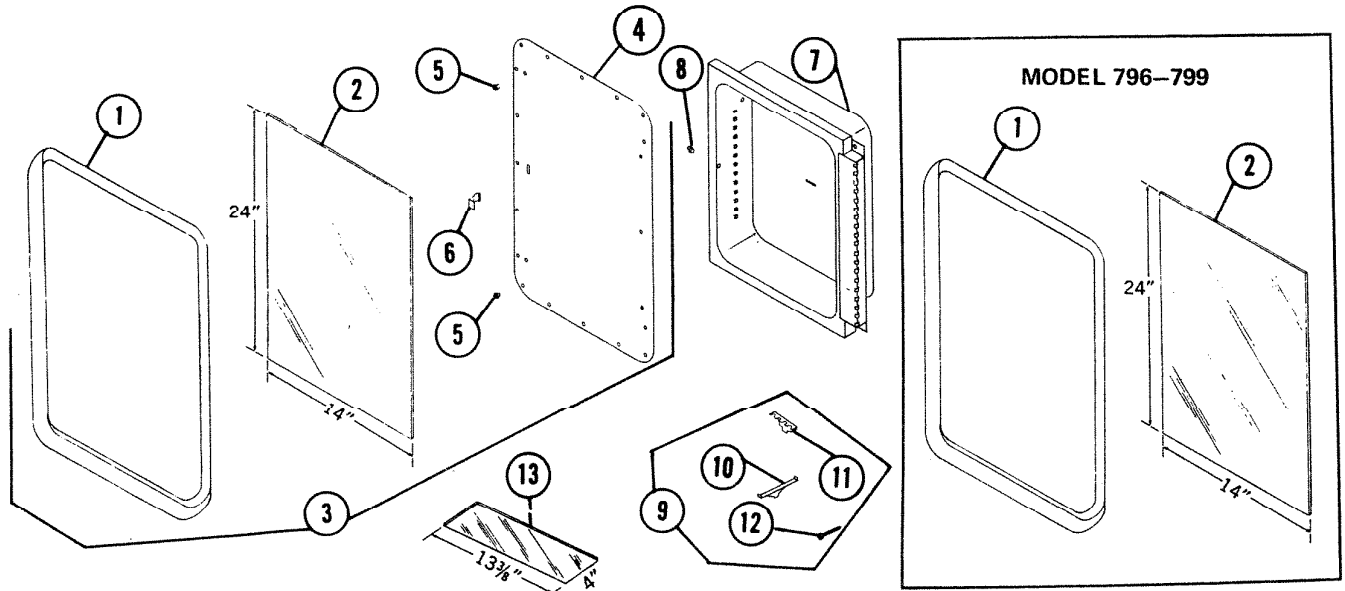

# PARTS LIST

<b>MODEL</b>	D-88 thru D-95, 796, 799 BATH CABINET
<b>EFFECTIVE DATE</b>	JANUARY 1976

REF	ORIGINAL PART NO	* PART DESCRIPTION	MODEL USED ON	CURRENT REPLACEMENT PART NO	
1	93951-000	FRAME	YELLOW	D-88, D-89, 796	<b>93951-230</b>
			GREEN	D-90, D-91, 797	<b>93951-229</b>
			RED	D-92, D-93, 798	<b>93951-231</b>
			WHITE	D-94, D-95, 799	<b>93951-228</b>
2	93058-000	MIRROR 14" x 24"	D-88, D-89 D-90, D-91 D-92, D-93 D-94, D-95 796 - 799	<b>93058-000</b>	
—	93206-000	MIRROR BACKING (NOT SHOWN)	796 - 799	<b>93206-000</b>	
—	91364-000	HANGER (1) (NOT SHOWN)	796 - 799	<b>91364-000</b>	
3	93945-000 93946-000 93947-000 93948-000	DOOR ASSY.	YELLOW	D-88, D-89, 796	<b>93945-000</b>
			GREEN	D-90, D-91, 797	<b>93946-000</b>
			RED	D-92, D-93, 798	<b>93947-000</b>
			WHITE	D-94, D-95, 799	<b>93948-000</b>
4	93949-000	DOOR BACK & HINGE ASSY.	D-88, D-89 D-90, D-91 D-92, D-93 D-94, D-95	<b>93949-206</b>	
5	90069-000	BUMPER (1) 2-REQUIRED	D-88, D-89 D-90, D-91 D-92, D-93 D-94, D-95	<b>90069-000</b>	
		PLEASE SEE OTHER SIDE			