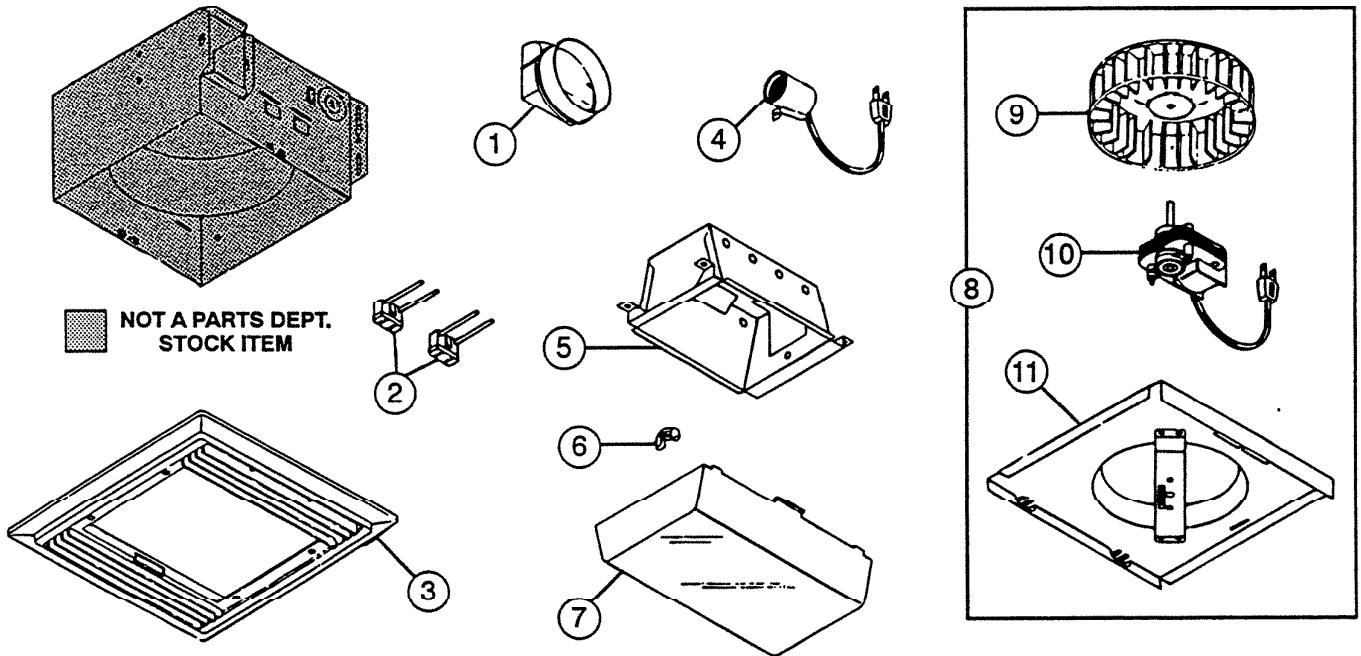

PARTS LIST

EFFECTIVE DATE	MODEL NUMBER	PRODUCT GROUP
OCTOBER 1994	669L REVISED	FAN

REF.	ORIGINAL PART NO.	*PART DESCRIPTION	MODEL USED ON	CURRENT REPLACEMENT PART NO.
1	K3143	DUCT ADAPTOR	669L	30652-000
2	K0147	RECEPTACLE (1)	669L	10034-000
3	K4181	GRILLE	669L	53079-000
4	K4183	LAMP SOCKET	669L	33600-000
5	K4182	REFLECTOR	669L	33359-000
6	K4186	WING NUT 1/4 - 20	669L	16133-000
7	K4187	LENS	669L	65776-000
8	K9016	POWER UNIT ASSEMBLY	669L	K9016-000
9	K3122	BLOWER WHEEL	669L	68739-000
10	K4283	MOTOR	669L	68737-000
11	K4172	MOUNTING PLATE ASSEMBLY	669L	0423A-000