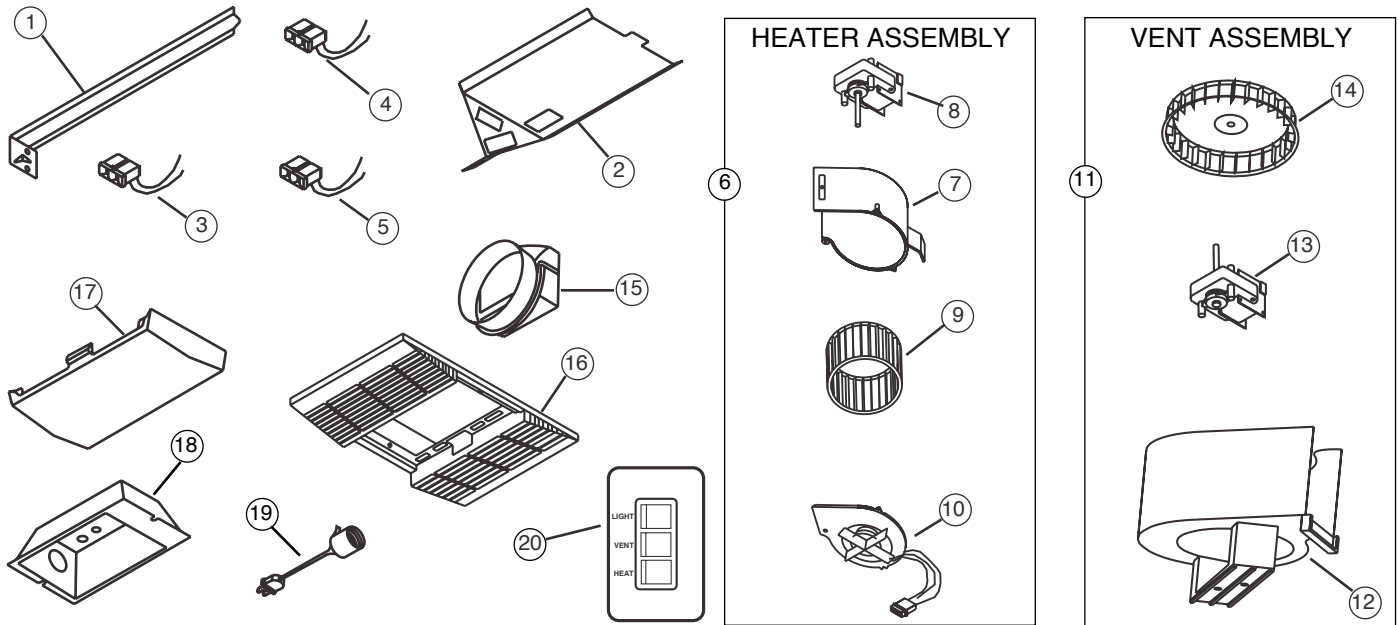

PARTS LIST

EFFECTIVE DATE	MODEL NUMBER	PRODUCT GROUP
JANUARY 2002	665RSP VH665RSP	HEATER

REF.	ORIGINAL PART NO.	PART DESCRIPTION	CURRENT REPLACEMENT PART NO.
1	44388	Hanger Bar	44388-000
2	88552	Outlet Box Cover	88552-000
3	66204	Receptacle-Light	66204-000
4	56721	Receptacle-Heat	56721-000
5	57976	Receptacle-Vent	57976-000
6	88568	Heater Assembly	88568-000
7	89758	Heat Scroll	89758-000
8	88569	Motor-Heat	88569-000
9	66583	Blower Wheel-Heat	66583-000
10	88570	Heater Element	88570-000
11	89849	Vent Assembly	89849-000
12	61449	Vent Scroll	61449-000
13	89850	Motor-Vent	89850-000
14	68739	Blower Wheel-Vent	68739-000
15	30652	Duct Adapter	30652-000
16	89760	Grille	89760-000
17	53740	Lens	53740-000
18	89765	Reflector	89765-000
19	35758	Lamp Socket	35758-000
20	85627	Wall Switch Assembly	85627-000