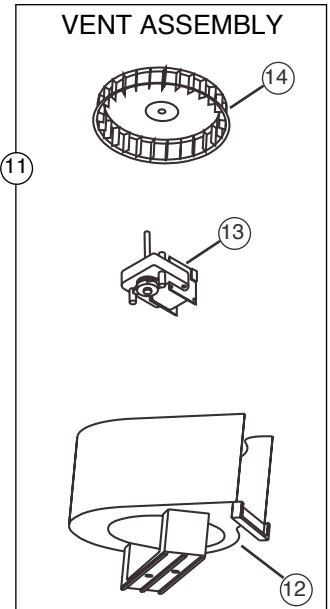

PARTS LIST

EFFECTIVE DATE	MODEL NUMBER	PRODUCT GROUP
JANUARY 2002	665RP	HEATER

REF.	ORIGINAL PART NO.	PART DESCRIPTION	CURRENT REPLACEMENT PART NO.
1	44388	Hanger Bar	44388-000
2	88552	Outlet Box Cover	88552-000
3	66204	Receptacle-Light	66204-000
4	56721	Receptacle-Heat	56721-000
5	57976	Receptacle-Vent	57976-000
6	88568	Heater Assembly	88568-000
7	61579	Heat Scroll	61579-000
8	88569	Motor-Heat	88569-000
9	66583	Blower Wheel-Heat	66583-000
10	88570	Heater Element	88570-000
11	89849	Vent Assembly	89849-000
12	61449	Vent Scroll	61449-000
13	89850	Motor-Vent	89850-000
14	68739	Blower Wheel-Vent	68739-000
15	30652	Duct Adapter	30652-000
16	89760	Grille	89760-000
17	53740	Lens	53740-000
18	89765	Reflector	89765-000
19	35758	Lamp Socket	35758-000