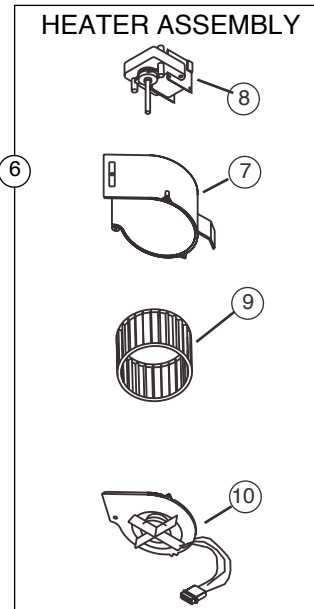

PARTS LIST

EFFECTIVE DATE	MODEL NUMBER	PRODUCT GROUP
JANUARY 2002	665RP	HEATER

REF.	ORIGINAL PART NO.	PART DESCRIPTION	CURRENT REPLACEMENT PART NO.
1	44388	Hanger Bar	44388-000
2	88552	Outlet Box Cover	88552-000
3	66204	Receptacle-Light	66204-000
4	56721	Receptacle-Heat	56721-000
5	57976	Receptacle-Vent	57976-000
6	88568	Heater Assembly	88568-000
7	61579	Heat Scroll	61579-000
8	88569	Motor-Heat	88569-000
9	66583	Blower Wheel-Heat	66583-000
10	88570	Heater Element	88570-000
11	89849	Vent Assembly	89849-000
12	61449	Vent Scroll	61449-000
13	89850	Motor-Vent	89850-000
14	68739	Blower Wheel-Vent	68739-000
15	30652	Duct Adapter	30652-000
16	89760	Grille	89760-000
17	53740	Lens	53740-000
18	89765	Reflector	89765-000
19	35758	Lamp Socket	35758-000