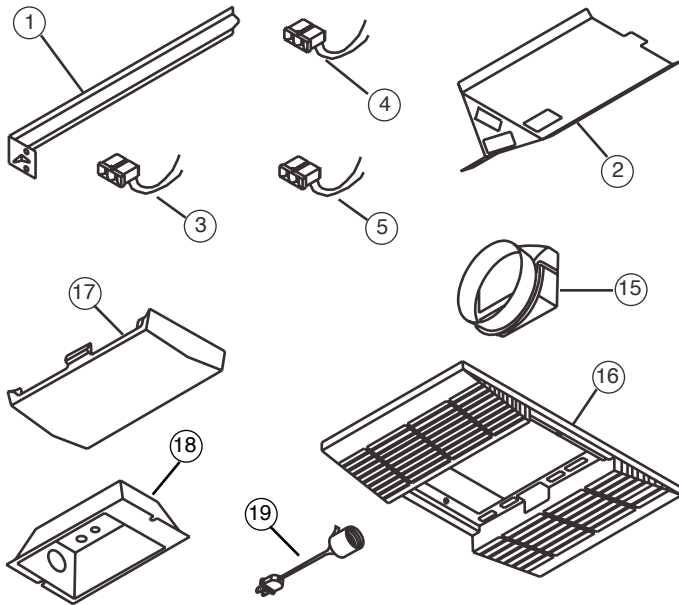

PARTS LIST

EFFECTIVE DATE	MODEL NUMBER	PRODUCT GROUP
JANUARY 2002	665RP	HEATER

REF.	ORIGINAL PART NO.	PART DESCRIPTION	CURRENT REPLACEMENT PART NO.
1	44388	Hanger Bar	44388-000
2	88552	Outlet Box Cover	88552-000
3	66204	Receptacle-Light	66204-000
4	56721	Receptacle-Heat	56721-000
5	57976	Receptacle-Vent	57976-000
6	88568	Heater Assembly	88568-000
7	61579	Heat Scroll	61579-000
8	88569	Motor-Heat	88569-000
9	66583	Blower Wheel-Heat	66583-000
10	88570	Heater Element	88570-000
11	89849	Vent Assembly	89849-000
12	61449	Vent Scroll	61449-000
13	89850	Motor-Vent	89850-000
14	68739	Blower Wheel-Vent	68739-000
15	30652	Duct Adapter	30652-000
16	89760	Grille	89760-000
17	53740	Lens	53740-000
18	89765	Reflector	89765-000
19	35758	Lamp Socket	35758-000