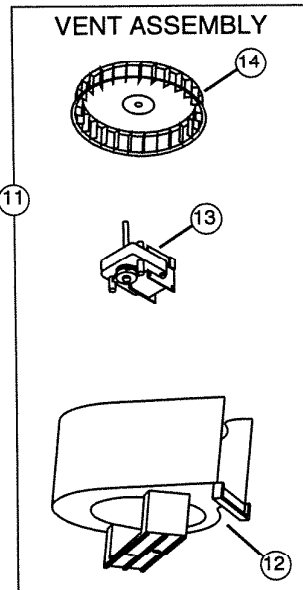

PARTS LIST

EFFECTIVE DATE	MODEL NUMBER	PRODUCT GROUP
NOVEMBER 1996	665F	HEATER

REF.	ORIGINAL PART NO.	PART DESCRIPTION	CURRENT REPLACEMENT PART NO.
1	44388	Hanger Bar	44388-000
2	89759	Outlet Box Cover	89759-000
3	82304	Receptacle-Light	82304-000
4	89843	Receptacle-Heat	89843-000
5	57976	Receptacle-Vent	57976-000
6	89844	Heater Assembly	89844-000
7	89758	Heat Scroll	89758-000
8	89845	Motor-Heat	89845-000
9	66583	Blower Wheel-Heat	66583-000
10	89756	Heater Element	89756-000
11	89849	Vent Assembly	89849-000
12	89757	Vent Scroll	89757-000
13	89850	Motor-Vent	89850-000
14	68739	Blower Wheel-Vent	68739-000
15	30652	Duct Adapter	30652-000
16	89760	Grille	89760-000
17	53740	Lens	53740-000
18	89766	Reflector	89766-000
19	89877	Lamp Socket	89877-000
20	85353	Ballast	85353-000
21	89878	Cord Set	89878-000