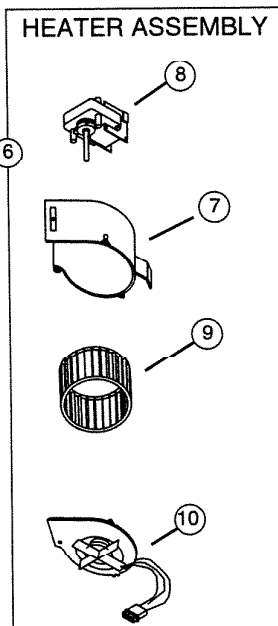

PARTS LIST

EFFECTIVE DATE	MODEL NUMBER	PRODUCT GROUP
NOVEMBER 1996	665F	HEATER

REF.	ORIGINAL PART NO.	PART DESCRIPTION	CURRENT REPLACEMENT PART NO.
1	44388	Hanger Bar	44388-000
2	89759	Outlet Box Cover	89759-000
3	82304	Receptacle-Light	82304-000
4	89843	Receptacle-Heat	89843-000
5	57976	Receptacle-Vent	57976-000
6	89844	Heater Assembly	89844-000
7	89758	Heat Scroll	89758-000
8	89845	Motor-Heat	89845-000
9	66583	Blower Wheel-Heat	66583-000
10	89756	Heater Element	89756-000
11	89849	Vent Assembly	89849-000
12	89757	Vent Scroll	89757-000
13	89850	Motor-Vent	89850-000
14	68739	Blower Wheel-Vent	68739-000
15	30652	Duct Adapter	30652-000
16	89760	Grille	89760-000
17	53740	Lens	53740-000
18	89766	Reflector	89766-000
19	89877	Lamp Socket	89877-000
20	85353	Ballast	85353-000
21	89878	Cord Set	89878-000