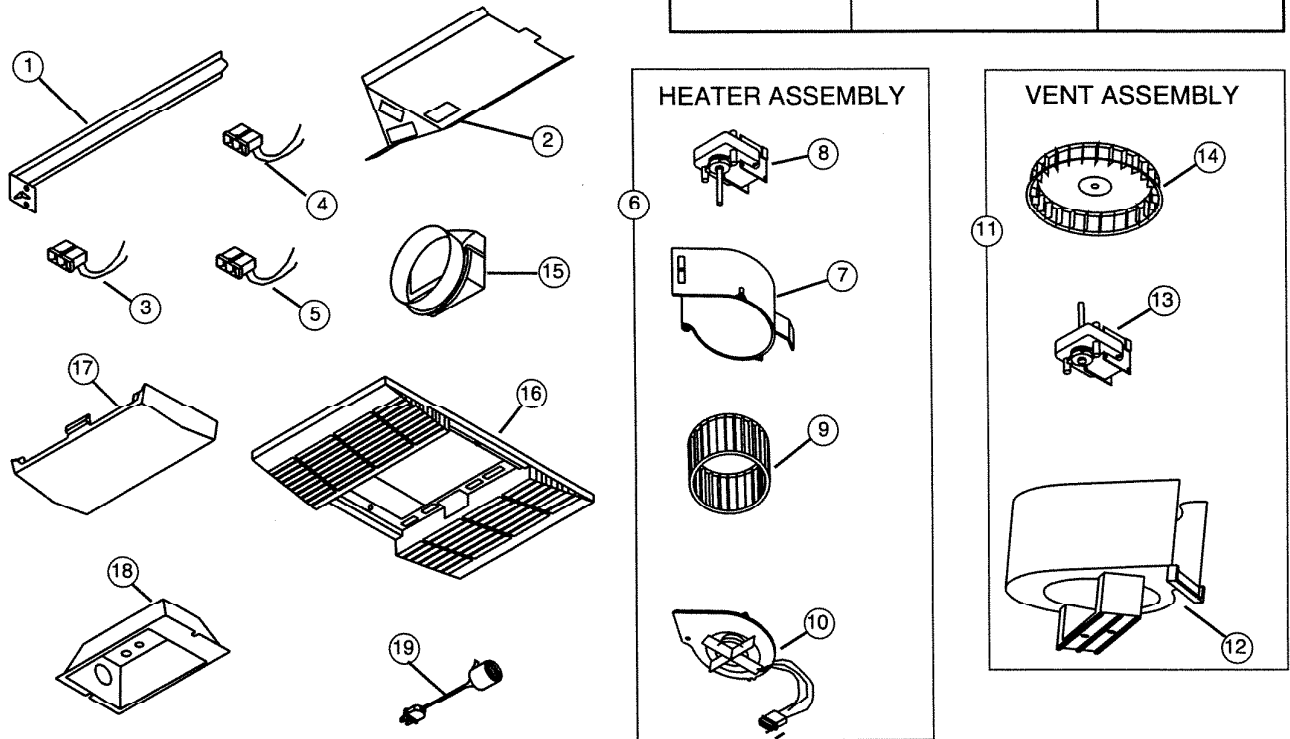

PARTS LIST

EFFECTIVE DATE	MODEL NUMBER	PRODUCT GROUP
APRIL 1998	665ARP 665BRP	HEATER

REF.	ORIGINAL PART NO.	PART DESCRIPTION	CURRENT REPLACEMENT PART NO.
1	44388	Hanger Bar	44388-000
2	88552	Outlet Box Cover	88552-000
3	66204	Receptacle-Light	66204-000
4	56721	Receptacle-Heat	56721-000
5	57976	Receptacle-Vent	57976-000
6	88568	Heater Assembly	88568-000
7	89758	Heat Scroll	89758-000
8	88569	Motor-Heat	88569-000
9	66583	Blower Wheel-Heat	66583-000
10	88570	Heater Element	88570-000
11	89849	Vent Assembly	89849-000
12	89757	Vent Scroll	89757-000
13	89850	Motor-Vent	89850-000
14	68739	Blower Wheel-Vent	68739-000
15	30652	Duct Adapter	30652-000
16	89760	Grille	89760-000
17	53740	Lens	53740-000
18	89765	Reflector	89765-000
19	35758	Lamp Socket	35758-000