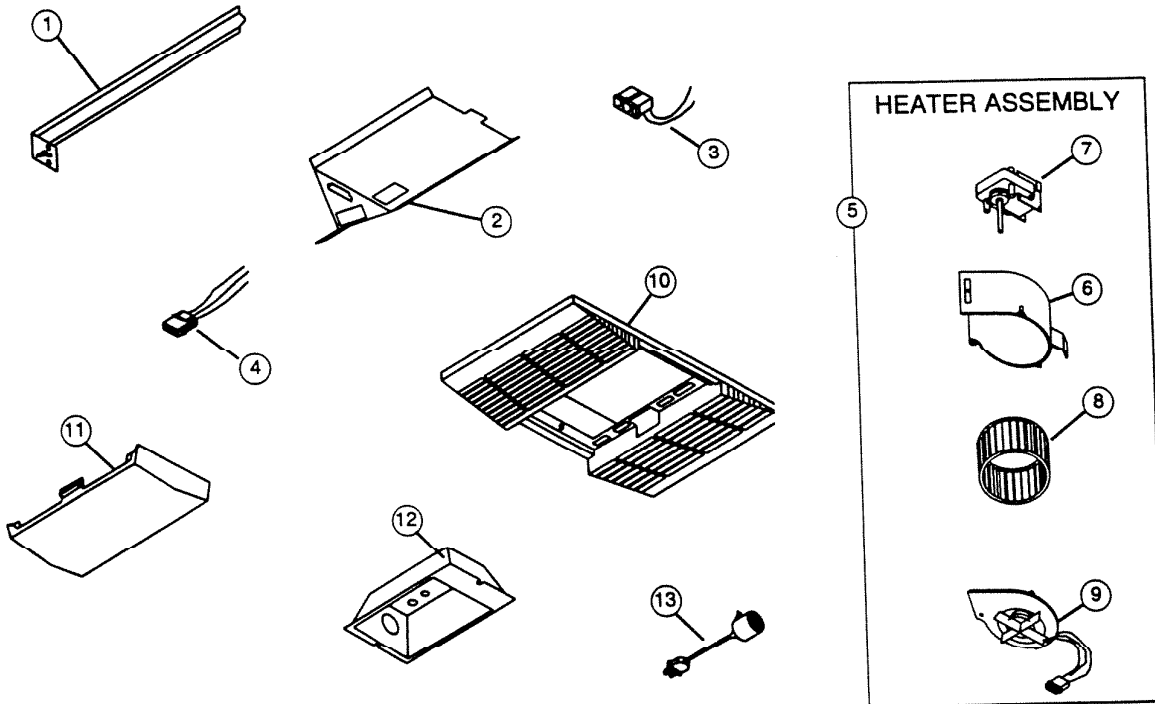

PARTS LIST

EFFECTIVE DATE	MODEL NUMBER	PRODUCT GROUP
NOVEMBER 1996	660P	HEATER

REF.	ORIGINAL PART NO.	PART DESCRIPTION	CURRENT REPLACEMENT PART NO.
1	44388	Hanger Bar	44388-000
2	89759	Outlet Box Cover	89759-000
3	82304	Receptacle-Light	82304-000
4	89843	Receptacle-Heat	89843-000
5	89844	Heater Assembly	89844-000
6	89758	Heat Scroll	89758-000
7	89845	Motor-Heat	89845-000
8	66583	Blower Wheel-Heat	66583-000
9	89756	Heater Element	89756-000
10	89760	Grille	89760-000
11	53740	Lens	53740-000
12	89765	Reflector	89765-000
13	35758	Lamp Socket	35758-000