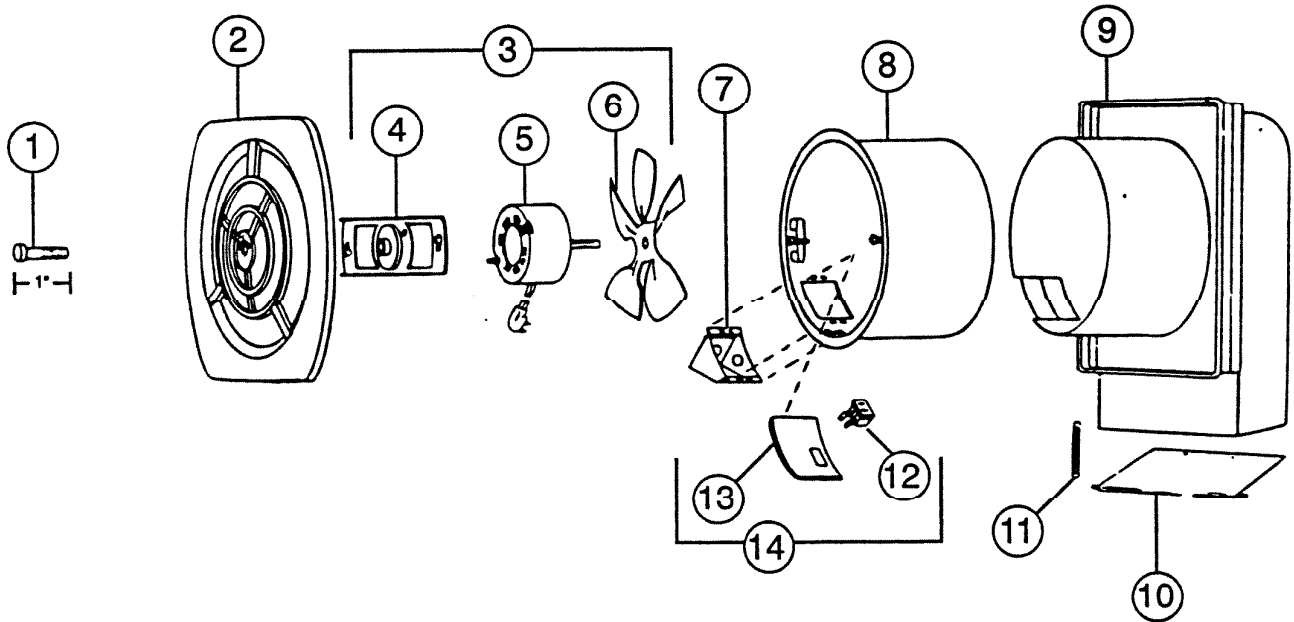

# PARTS LIST

EFFECTIVE DATE	MODEL NUMBER	PRODUCT GROUP
JANUARY 1995	606, 606S, 606SSW, 607, 607S, 607SSW, 608, 609 REVISÉD	FAN

REF.	ORIGINAL PART NO.	*PART DESCRIPTION	MODEL USED ON	CURRENT REPLACEMENT PART NO.
1	11244	GRILLE SCREW (1-INCH)	606, 606S 606SSW, 607 607S, 607SSW 608, 609	11244-001
2	13060	GRILLE	606, 606S 606SSW, 608	11751-018
	13061		607, 607S 607SSW, 609	11751-018
3	69022	"B" UNIT	606, 606S 606SSW, 607 607S, 608 607SSW, 609	69027-000
4	11829	MOTOR BRACKET	606, 606S, 606SSW, 607 607S, 608 607SSW, 609	11829-000
(PLEASE SEE OTHER SIDE)				

# NuTone

NuTone  
 Attn: Parts Department  
 Madison & Red Bank Rds.  
 Cincinnati, OH 45227-1599  
 Phone: (513) 527-5426  
 Fax: (513) 527-5173

↑  
**NOTE: Always order by  
 current part number**

REF.	ORIGINAL PART NO.	*PART DESCRIPTION	MODEL USED ON	CURRENT REPLACEMENT PART NO.
5	26750	MOTOR — 1/4" SHAFT NO. ON DATA PLATE 8253210100, JA26024#, AL4125A	606, 606S 606SSW, 607 607S, 608 607SSW, 609	26750-SER
6	11805	FAN BLADE ASSEMBLY	606, 606S 606SSW, 607 607S, 608 607SSW, 609	11805-000
7	10473	OUTLET BOX	606, 606S 606SSW, 607 607S, 607SSW 608, 609	10473-000
8	12046	INSIDE SLEEVE ASSEMBLY	606, 606SSW 608, 609	12046-005
	12047		606, 606SSW 607S, 607SSW	VOID-NOT AVAILABLE
9	12800	SLEEVE, PANEL & HOOD ASSEMBLY	606, 607	VOID-NOT AVAILABLE
	12801		606S, 606SSW 607S, 607SSW	VOID-NOT AVAILABLE
	12802		608, 609	10820-005
10	12055	LOUVER ASSEMBLY	606, 606S 606SSW, 607 607S, 608 607SSW, 609	VOID-NOT AVAILABLE
11	12492	LOUVER SPRING	606, 606S 606SSW, 607 607S, 608 607SSW, 609	12492-000
12	10034	PLUG RECEPTACLE	606, 606S 606SSW, 607 607S, 608 607SSW, 609	10034-000
13	10177	OUTLET BOX COVER	606, 606S 606SSW, 607 607S, 608 607SSW, 609	10247-000
14	10247	OUTLET BOX COVER ASSEMBLY	606, 606S, 607 607S, 608, 609	10247-000
	11470		606SSW, 607SSW	VOID-NOT AVAILABLE
—	11471	SWITCH (NOT SHOWN)	606SSW 607SSW	11471-000

↑

**NOTE: Always order by  
current part number**