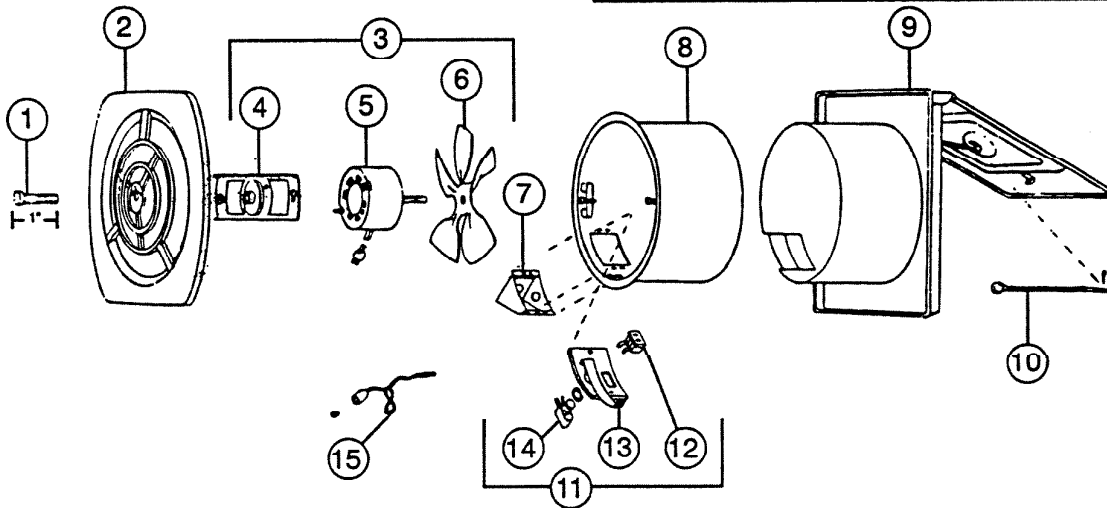

# PARTS LIST

EFFECTIVE DATE	MODEL NUMBER	PRODUCT GROUP
OCTOBER 1994	600, 601, 602, 603, 604, 605 REVISED	FAN

REF.	ORIGINAL PART NO.	*PART DESCRIPTION	MODEL USED ON	CURRENT REPLACEMENT PART NO.
1	11244	GRILLE SCREW (1-INCH)	600, 601, 602 603, 604, 605	11244-001
2	13058	GRILLE	600, 602, 604	11751-018
	13059		601, 603, 605	11751-018
3	69022	"B" UNIT (MOTOR, BLADE & BRACKET)	600, 601, 602 603, 604, 605	69027-000
4	11829	MOTOR BRACKET	600, 601, 602 603, 604, 605	11829-000
5	26750	MOTOR - 1/4" SHAFT NO. ON DATA PLATE 82532110100, JA26024#, AL4125A	600, 601, 602 603, 604, 605	26750SER
6	11805	FAN BLADE ASSEMBLY	600, 601, 602 603, 604, 605	11805-000
7	10473	OUTLET BOX	600, 601, 602 603, 604, 605	10473-000
8	10154	INSIDE SLEEVE ASSEMBLY	600, 601, 602 603	10154-000
	10243		604, 605	Void - not avail.
9	11754	OUTSIDE SLEEVE, PANEL & LOUVER ASSY.	600, 601,	Void -not avail.
	11755		602, 603,	Void -not avail.
	11756		604, 605	Void -not avail.
10	12438	LOUVER ROD & SPRING ASSEMBLY	600, 601, 602 603, 604, 605	12438-000
11	12497	OUTLET BOX COVER ASSEMBLY	600, 601, 602 603, 604, 605	12497-000
12	10034	PLUG RECEPTACLE	600, 601, 602 603, 604, 605	10034-000

# NuTone

NuTone  
Attn: Parts Department  
Madison & Red Bank Rds.  
Cincinnati, OH 45227-1599  
Phone: (513) 527-5426  
Fax: (513) 527-5173

NOTE: Always order by  
current part number

REF.	ORIGINAL PART NO.	*PART DESCRIPTION	MODEL USED ON	CURRENT REPLACEMENT PART NO.
13	12495	OUTLET BOX COVER	600, 601, 602 603, 604, 605	0457A-000
14	10035	PUSH SWITCH	600, 601, 602 603, 604, 605	10035-000
15	12495	ENVELOPE ASSEMBLY – PULL CHAIN	600, 601, 602 603, 604, 605	10164-000