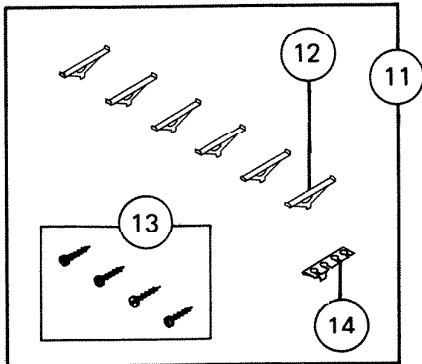

REF.	ORIGINAL PART NO.	*PART DESCRIPTION		MODEL USED ON	CURRENT REPLACEMENT PART NO.
1	95121	DOOR FRAME—LEFT OR RIGHT NOTE: G, GB, GW, GWNA, SS ARE VOID—NOT AVAILABLE		1038 AW	95121-A01
	93458			1038 BR 1038 BRN 1038 BRNA	93458-A75
	95424			1038 DO 1038 DON	95424-A12
	95121			1038 HO	95121-A08
	95424			1038 HON	95424-A08
				1038 W	95424-A05
2	92983	MIRROR—LEFT OR RIGHT MAY BE PURCHASED FROM LOCAL GLASS SHOP	1/4" x 10" x 34"	1038 AW 1038 BR 1038 BRN 1038 DO 1038 GW 1038 GWNA 1038 HO	92983-000
	95446		1/8" x 10" x 34"	1038 BRNA 1038 DON 1038 HON 1038 W	95446-000
	93426		1/4" x 97/16" x 33"	1038 GB	LOCAL PURCHASE
	94898		1/4" x 12" x 38"	1038 G 1038 SS	
3	95420	DOOR BACK—LEFT OR RIGHT NOTE: AW, BR, BRN, DO, G, GB, GW, GWNA, HO, SS, ARE VOID—NOT AVAILABLE		1038 BRNA 1038 DON 1038 HON 1038 W	95420-206
4	95422	CENTER MIRROR BACK NOTE: AW, BR, BRN, DO, G, GB, GW, GWNA, HO, SS, ARE VOID—NOT AVAILABLE		1038 BRNA 1038 DON 1038 HON 1038 W	95422-206
5	92967	CENTER MIRROR MAY BE PURCHASED FROM LOCAL GLASS SHOP	1/4" x 137/8" x 34"	1038 AW 1038 BR 1038 BRN 1038 DO 1038 GW 1038 GWNA 1038 HO	LOCAL PURCHASE
	93417		1/4" x 137/8" x 33"	1038 GB	LOCAL PURCHASE
	95442		1/8" x 137/8" x 34"	1038 BRNA 1038 DON 1038 HON 1038 W	95442-000
	94896		1/4" x 137/8" x 38"	1038 G 1038 SS	LOCAL PURCHASE